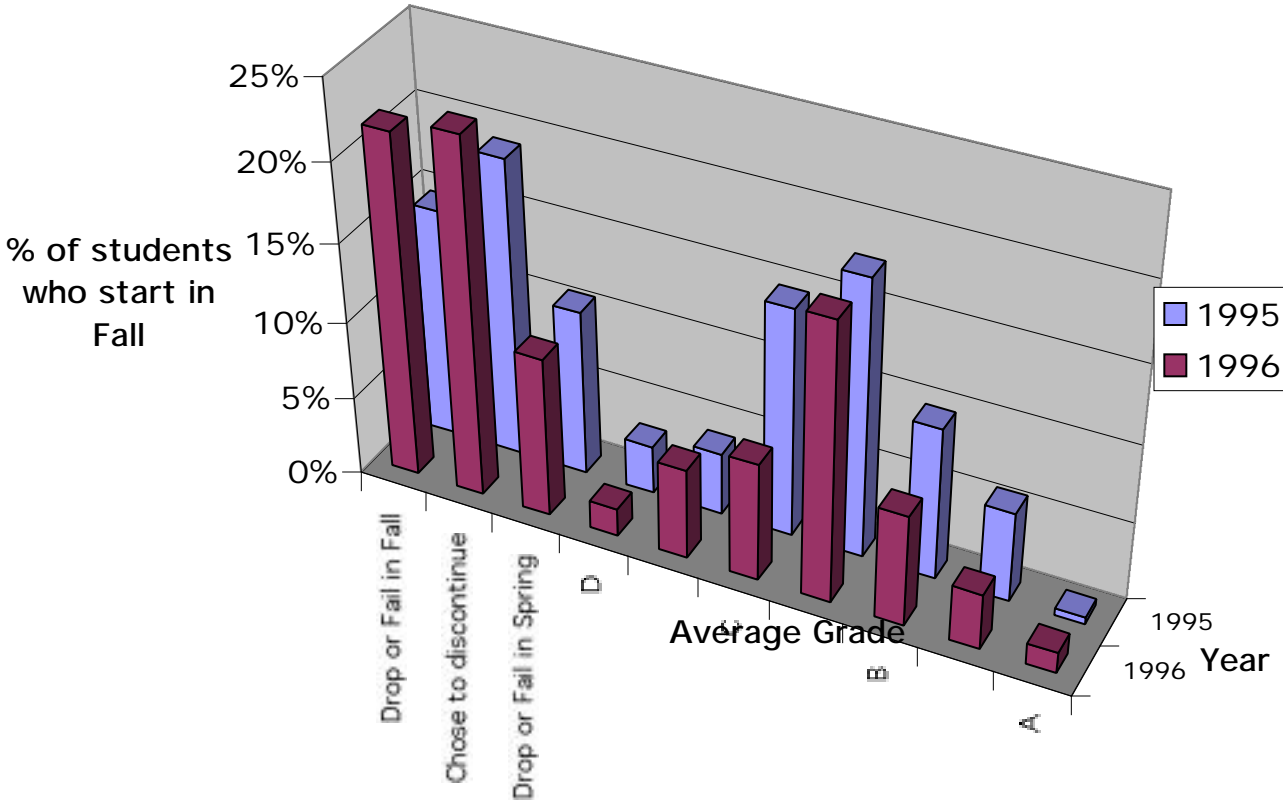

Math SAT \leq 630

	Drop or Fail in Fall	Chose to discontinue	Drop or Fail in Spring	D	C	B	A		
1995	0.1467	0.191	0.1067	0.0311	0.04	0.1778	0.0978	0.0578	0.0044
1996	0.2188	0.228	0.1027	0.0179	0.058	0.1786	0.0714	0.0357	0.0134