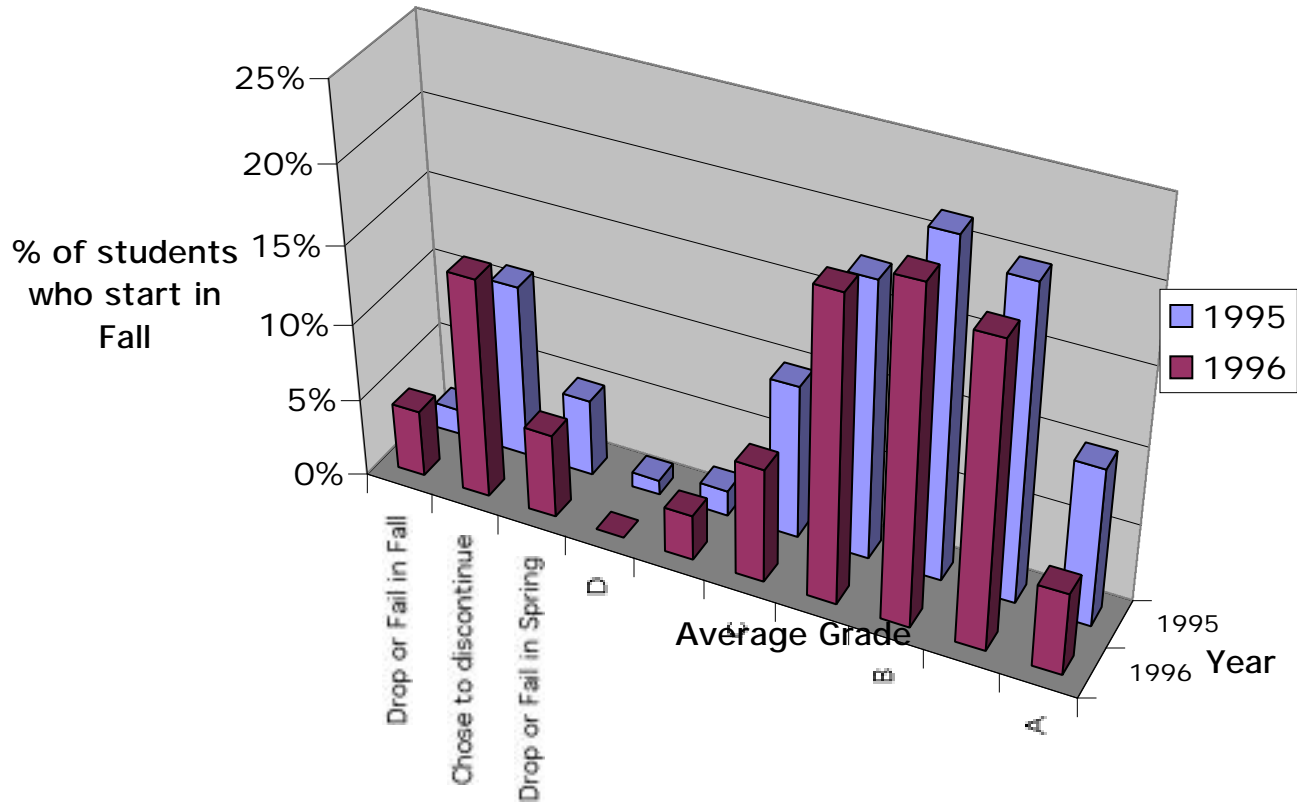

Math SAT >630

	Drop or Fail in Fall	Chose to discontinue	Drop or Fail in Spring	D	C	B	A		
1995	0.0165	0.112	0.0496	0.0096	0.0165	0.1777	0.2163	0.2011	0.1019
1996	0.0433	0.142	0.0545	0	0.0293	0.1955	0.2137	0.1941	0.0531