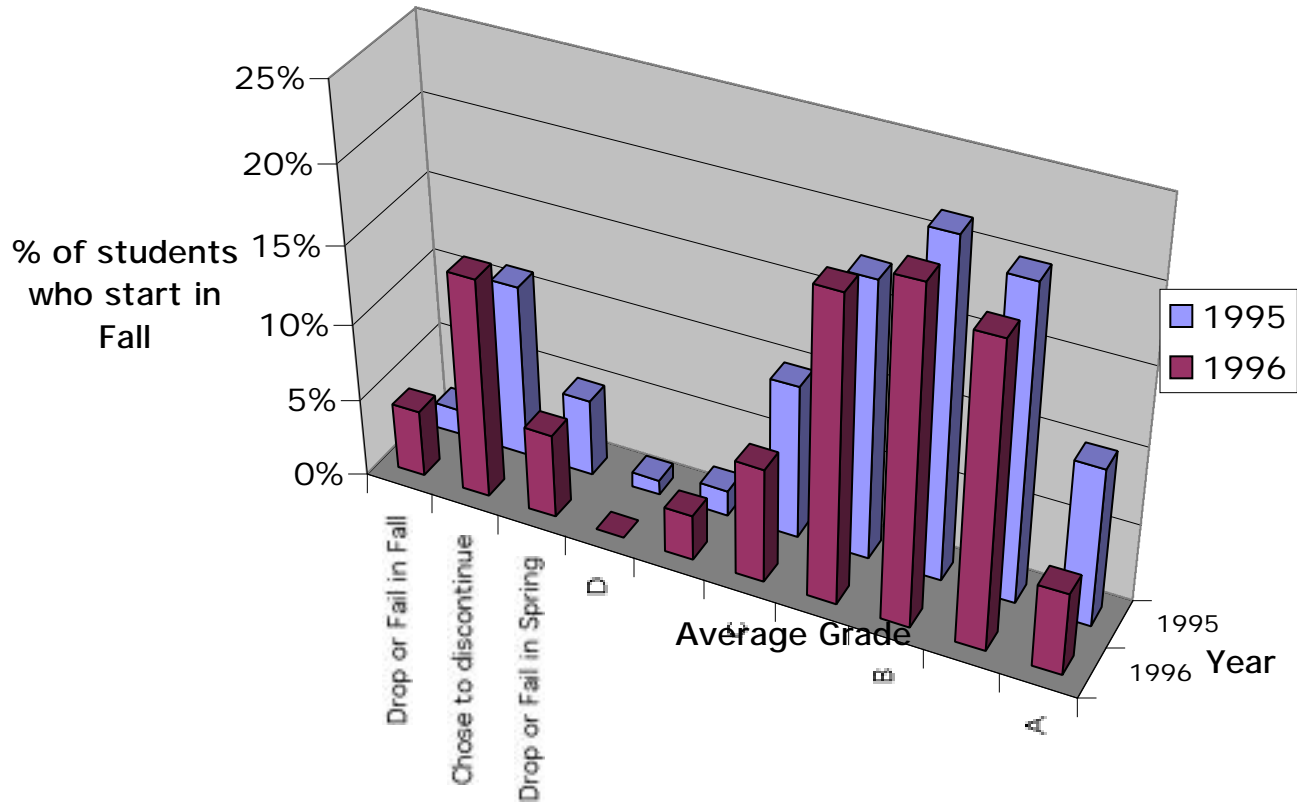

# Math SAT >630

	Drop or Fail in Fall	Chose to discontinue	Drop or Fail in Spring	D	C	B	A		
1995	0.0165	0.112	0.0496	0.0096	0.0165	0.1777	0.2163	0.2011	0.1019
1996	0.0433	0.142	0.0545	0	0.0293	0.1955	0.2137	0.1941	0.0531